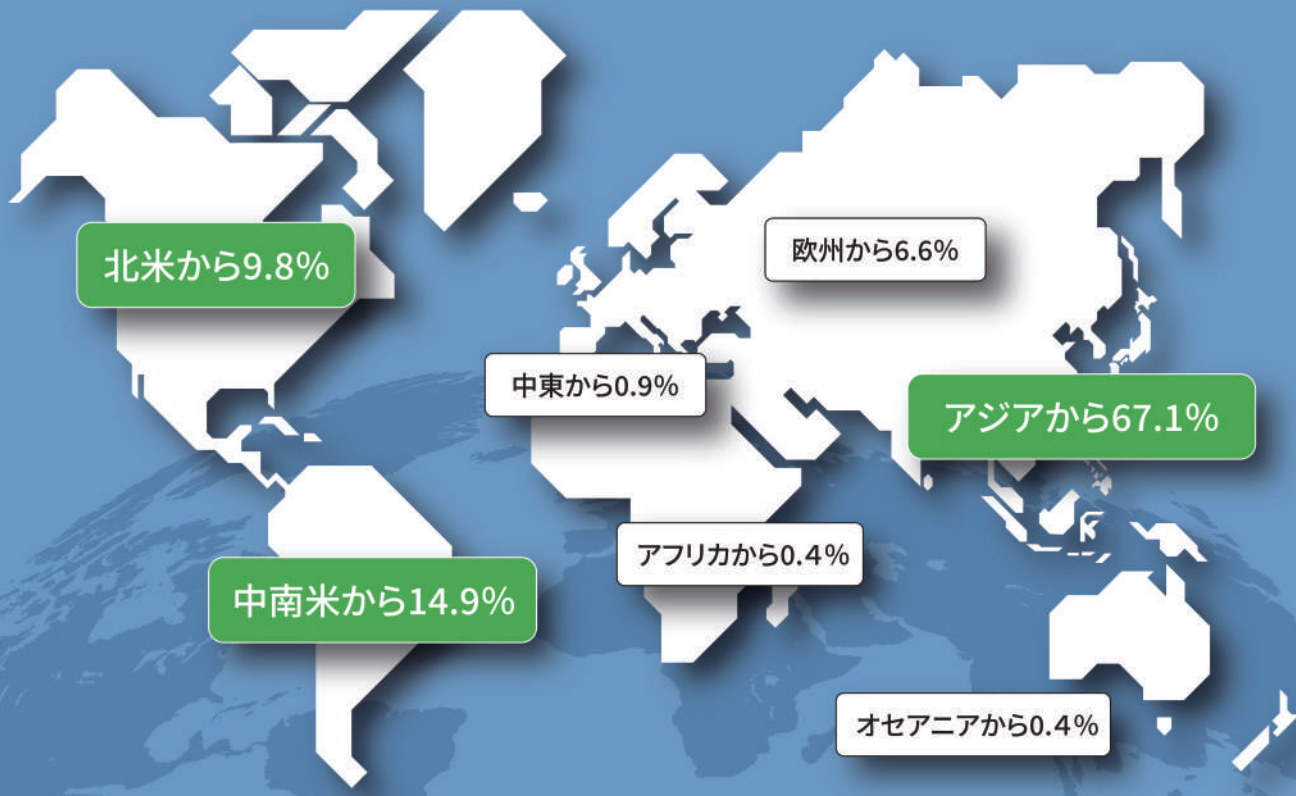

運営事務局 筑波大学国際局 (JV-Campus事務局)
〒305-8535 茨城県つくば市天王台1-1-1
各種問い合わせ: portal@jv-campus.org

JV-Campus参画教育機関・団体 (2024年2月末 契約済機関一覧)

北海道大学	青山学院大学	名古屋大学	甲南大学
東北大学	国際基督教大学	国際大学	岡山大学
会津大学	芝浦工業大学	山梨学院大学	広島大学
東日本国際大学	上智大学	南山大学	徳島大学
尚絅学院大学	昭和女子大学	三重大学	長崎大学
茨城大学	中央大学	神戸大学	大分大学
筑波大学	帝京大学	奈良先端科学技術大学院大学	熊本大学
宇都宮大学	東京都市大学	大阪公立大学	宮崎大学
埼玉大学	東洋大学	京都情報大学院大学	鹿児島大学
千葉大学	放送大学	立命館大学	琉球大学
東京医科歯科大学	新潟大学	龍谷大学	西九州大学
東京外国語大学	長岡技術大学	大阪工業大学	立命館アジア太平洋大学
東京藝術大学	金沢大学	関西大学	国際交流基金
お茶の水女子大学	信州大学	近畿大学	日本看護系大学協議会
横浜国立大学	岐阜大学	関西国際大学	ICC インターナショナル・コミュニケーションズ・カウンシル
日本薬科大学	静岡大学	関西学院大学	
國立成功大學	國立中央大學	國立臺北大學	國立政治大學